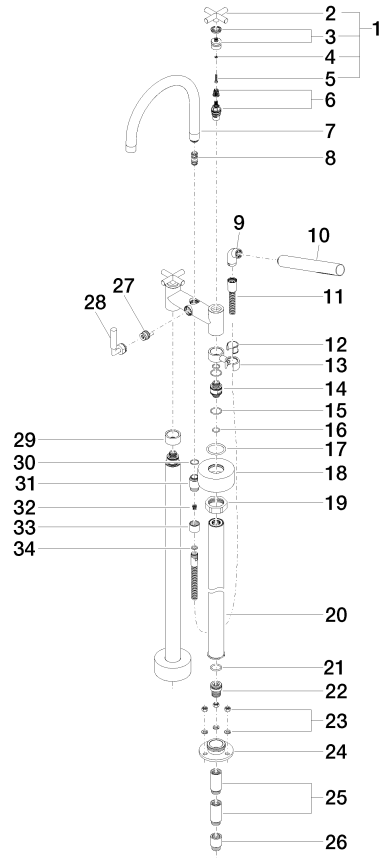

25 943 892

TARA Two-hole bath mixer for free-standing assembly with hand shower set - Brushed Platinum

TARA

25 943 892

Spare parts list

No.	Item Number	Name	Quantity used	Delivery time
1	90 20 89 010 10-06	handle	2	10
2	09 20 89 010-06	handle	2	60
3	90 12 12 007 00-06	base	2	10
4	90 30 11 029 00 90	disc	2	2
5	90 30 30 075 00 90	screw	2	2
6	90 90 03 131 00 90	top	2	2
7	90 28 22 222 00-06	spout	1	10
8	90 21 10 011 00 90	diverter	1	2
9	04 24 04 189 00-06	nipple	1	10
10	90 12 11 140 30-06	shower	1	10
11	90 30 02 072 00-06	Metal shower hose 1/2" x 3/8" x 1250 mm - Brushed Platinum	1	10
12	90 18 40 035 00 90	sleeve	1	2
13	04 28 10 029 01-06	holder	1	10
14	09 29 05 021 20 90	nipple	2	2
15	09 14 10 112 90	seal	4	2
16	90 14 10 055 00 90	seal	4	2
17	09 14 10 041 90	seal	2	2
18	09 27 89 025-06	rosette	2	10
19	09 23 30 040-07	nut	2	30
20	04 28 22 009 20-06	connection	2	10
21	09 14 10 081 90	seal	2	2
22	09 24 03 094-07	nipple	2	30
23	04 23 10 023 00 90	fixing set	6	2
24	09 30 11 130-07	connection	2	30
25	09 24 03 081 10 90	extension	4	2
26	09 24 03 080 90	extension	2	2
27	90 15 01 005 00 90	insert	1	2
28	90 18 20 025 00-06	diverter	1	-
Spare part can no longer be ordered, please order the replacement item				
29	09 28 10 028-06	sleeve	1	10
30	90 14 10 032 00 90	seal	1	2
31	09 24 03 121-06	nipple	1	10
32	09 23 01 131 90	back-flow preventer	1	2
33	09 21 02 143-06	sleeve	1	10
34	90 14 20 026 00 90	seal	1	2